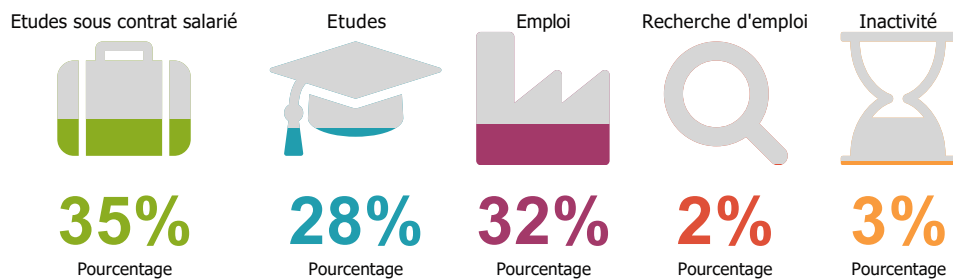

Enquête nationale sur le devenir des DUT 2019

Baccalauréat d'origine des diplômé.e.s

Les parcours post-DUT

Les poursuites d'études post-DUT

La situation des diplômé.e.s 2 ans après le DUT

L'insertion professionnelle avec le DUT

88%

A plein temps

91%

Emploi

60%

EDI

€ 1 367

Revenus mensuels médians