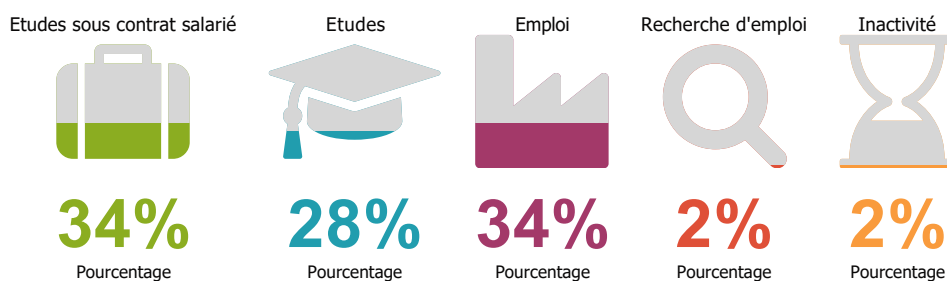

Enquête nationale sur le devenir des DUT 2019

Baccalauréat d'origine des diplômé.e.s

Les parcours post-DUT

Les poursuites d'études post-DUT

La situation des diplômé.e.s 2 ans après le DUT

L'insertion professionnelle avec le DUT

100%

A plein temps

89%

Emploi

100%

EDI

1 580

Revenus mensuels médians