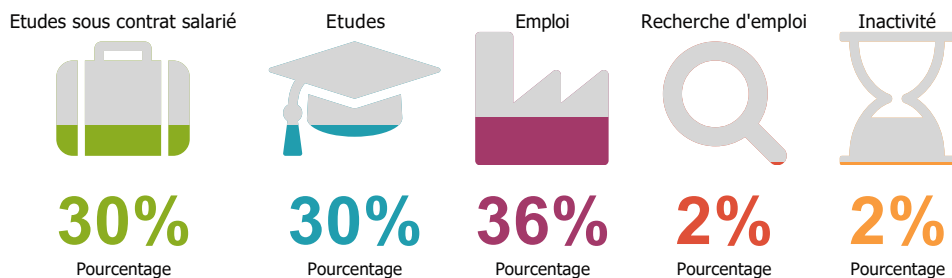

Enquête nationale sur le devenir des DUT 2019

Baccalauréat d'origine des diplômé.e.s

Les parcours post-DUT

Les poursuites d'études post-DUT

La situation des diplômé.e.s 2 ans après le DUT

L'insertion professionnelle avec le DUT

100%

A plein temps

100%

Emploi

33%

EDI

€ 2 982

Revenus mensuels médians