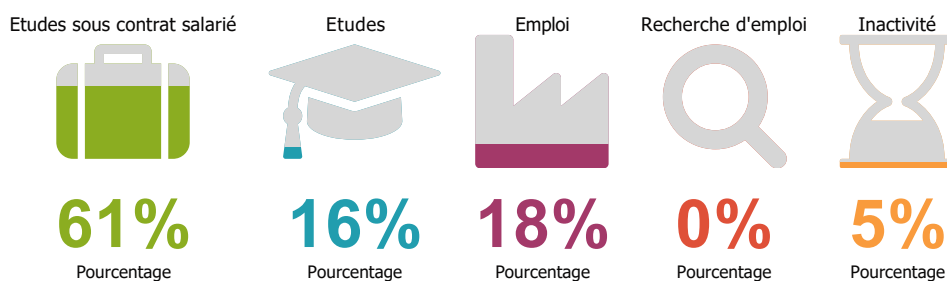

Enquête nationale sur le devenir des DUT 2019

Baccalauréat d'origine des diplômé.e.s

Les parcours post-DUT

Les poursuites d'études post-DUT

La situation des diplômé.e.s 2 ans après le DUT

L'insertion professionnelle avec le DUT

50%

A plein temps

100%

Emploi

50%

EDI

900

Revenus mensuels médians