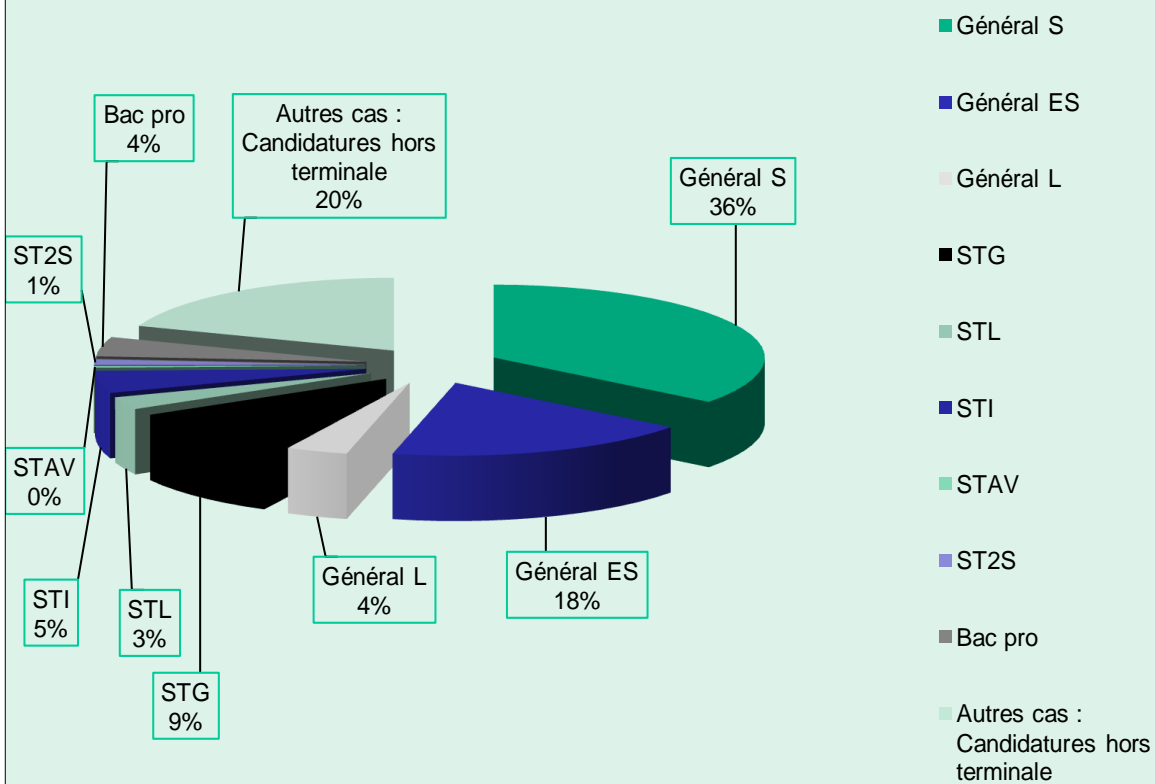

Année 2012-2013 : Candidatures examinées en DUT 1ère année ventilées par série bac

Types de bac	GB1 ABB	GB1 IAB	GACO 1	GEA1	GMP1	IC1 GIDO	IC1 MLP	IQ1	SRC1	QLIO1	RT1	RT1 APP	TC1	TC1 APP	Candidatu res examinées	ventilation	en %
Général S	681	244	124	175	279	12	20	418	182	17	55	15	47	18	2 287	3 705 Bacs séries générales	57,40%
Général ES	3	3	343	428		42	48	36	80	20	3	3	131	41	1 181		
Général L			13	7		42	140	2	22	1			9	1	237		
STG			154	213		23	22	26	41	8	4		97	18	606	1 213 Bacs séries technologiques	18,79%
STL	126	49				1	2	3	2						183		
STI			4	7	88	1	1	109	53	19	26	5	7		320		
STAV	11	6	1	3					2	1			2		26		
ST2S	58	10	2	1			4		2				1		78		
<i>Titre étranger</i>	<i>CANDIDATURES SUR CAMPUS France</i>																
Bac pro	2		41	51	21	3	6	25	33	12	7	10	34	34	279	279 Bacs professionnels	4,32%
<u>Autres cas :</u> Candidatures hors terminale	248	85	154	187	58	46	141	109	122	14	12	5	53	24	1 258	1 258 Autres cas	19,49%
<i>dont : Non Scolarisé</i>	16	6	31	37	3	14	56	36	48	4	3	3	12	10	279	<i>279 Non scolarisé</i>	4,32%
<i>dont : Scolarisé dans le secondaire à l'Etranger</i>		2	3	3		1		1		1					11	<i>11 Scol.secondaire à l'Etranger</i>	0,17%
<i>dont : Scolarisé dans le supérieur à l'Etranger</i>	3	2	9	5	3	3	3	3	2	2		1	4		40	<i>40 Scol.Sup à l'Etranger</i>	0,62%
<i>dont : Scolarisé dans le supérieur en France</i>	214	71	106	132	52	27	78	64	68	6	9	1	35	14	877	<i>877 Scol.Sup en France</i>	13,59%
<i>dont : Scolarisé en MC-FCIL-MGI- DAEU</i>	15	4	5	10		1	4	5	4	1			2		51	<i>51 Scol.MC-FCIL-MGI- DAEU</i>	0,80%
Total	1 129	397	836	1 072	446	170	384	728	539	92	107	38	381	136	6 455		
Rappel 2011	1 218	401	838	1 032	478	178	359	694	562	81	101	36	453	123	6 554		

Candidatures en DUT 1ère année : ventilées par série bac

Comparatif 2012 / 2011

	2012	2011
Candidatures examinées	6 455	6 554
dont Bacs généraux	3 705 57,40%	3 573 54,62%
dont Bacs technologiques	1 213 18,79%	1 304 19,90%
dont Bacs Professionnels	279 4,32%	335 5,11%