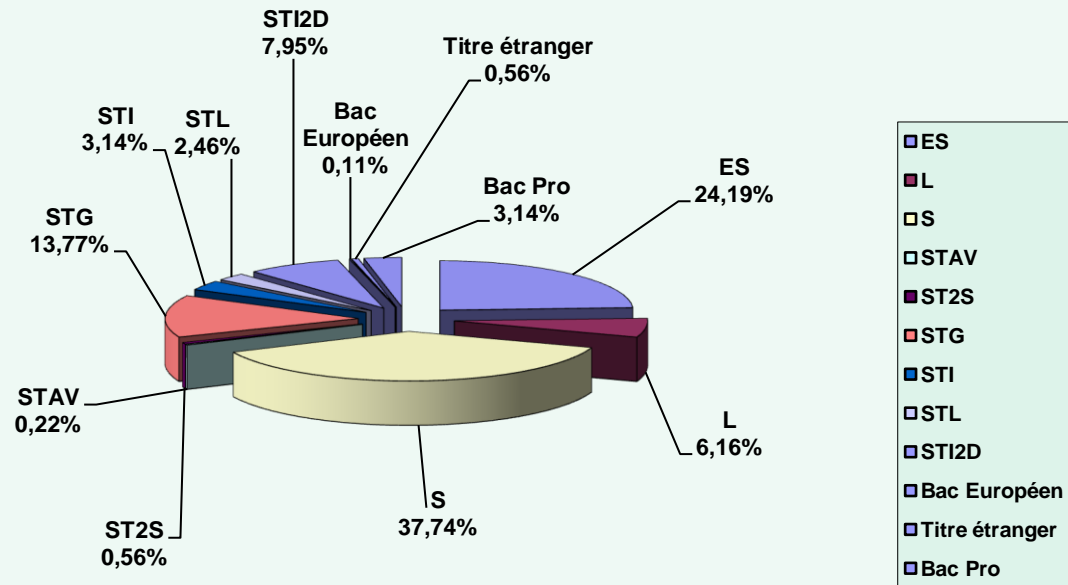

Année 2013-2014 : Candidats inscrits en DUT 1ère année par série bac

Types bac	GB1 ABB	GB1 IAB	GACO1	GEA1	GMP1	IC1 IN	IC1 MLP	IQ1	MMI 1	QLIO1	RT1	RT1 APP	TC1	TC1 APP	Total	ventilation	en %	
ES			43	88		6	6	9	22	4	1	Inscriptions en cours	37	Inscriptions en cours	216	608 Bacs Séries Générales	68,09%	
L						12	30	1	9				3		55			
S	44	52	15	23	48	5	6	75	39	5	12		13		337			
STAV	1												1		2	251 Bacs Séries Technologiques	28,11%	
ST2S				1			2		1				1		5			
STG			24	37		4	9	2	5				42		123			
STI				1	3		1	8	5	1	6		3		28			
STL	11	8				1	1		1						22			
STI2D					23			29	12	4	3				71			
Bac Européen													1		1	1 Bac Européen	0,11%	
Titre étranger					1			1		1	1		1		1	5	5 Titres étrangers	0,56%
Bac Pro			2	2				2	1	4	2				15	28	28 Bacs pro.	3,14%
Total	56	60	84	152	75	28	55	127	95	19	25	0	117	0	893			
Rappel 2012	53	56	90	158	76	39	46	112	89	19	35	6	135	17	932			

Inscrits DUT 1ère année : ventilés par série bac

Comparatif 2013 / 2012 :

	2013		2012	
Inscrits DUT 1ère année	893		932	
dont Bacs Généraux	608	68,09%	652	69,96%
dont Bacs "Européens"	1	0,11%		
dont Bacs Technologiques	251	28,10%	223	23,93%
dont Titres étrangers	5	0,55%	18	19,31%
dont Bacs Professionnels	28	3,14%	37	3,97%
dont D.A.E.U			2	0,21%