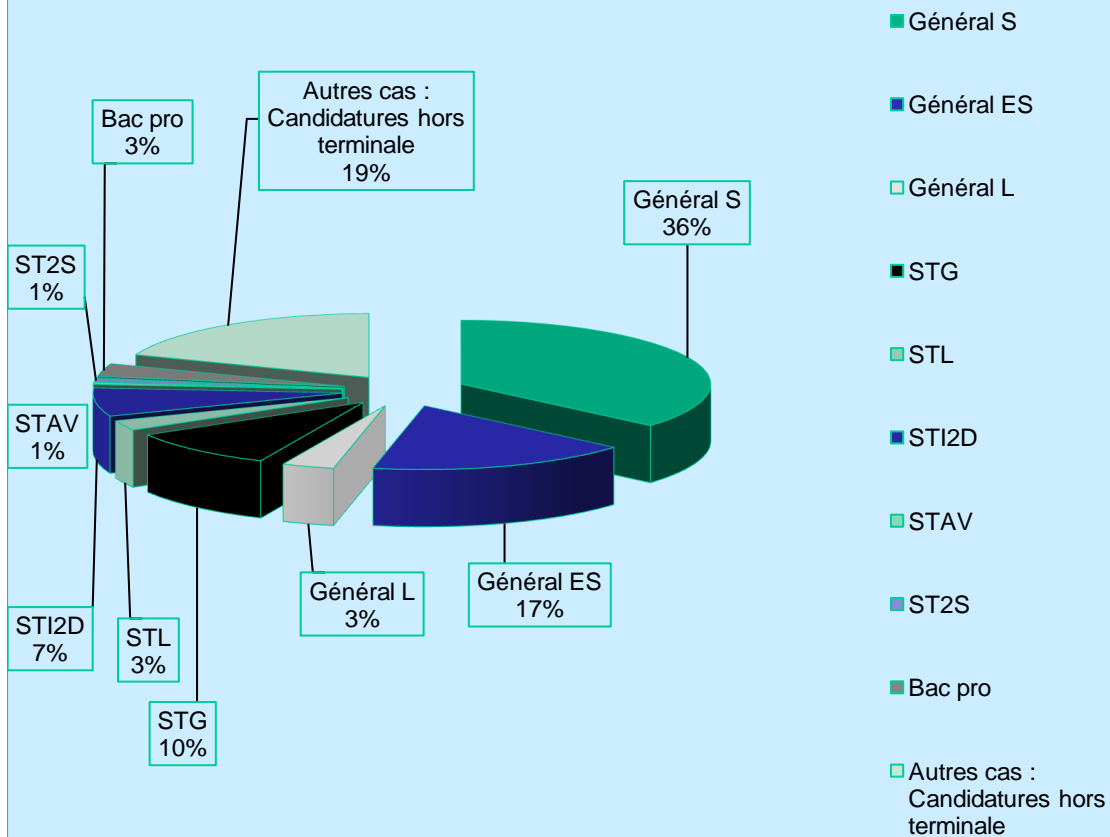

Année 2013-2014 : Candidatures examinées en DUT 1ère année ventilées par série bac

Types de bac	GB1 ABB	GB1 IAB	GACO 1	GEA1	GMP1	IC1 GIDO	IC1 MLP	IQ1	SRC1	QLIO1	RT1	RT1 APP	TC1	TC1 APP	Candidatures examinées	ventilation	en %
Général S	702	283	100	134	334	13	22	378	175	19	51	10	61	13	2 295	3 584 Bacs séries générales	56,70%
Général ES			308	383	3	26	38	29	100	15	5	3	136	29	1 075		
Général L	1		12	11		37	120	3	17	1			9	3	214		
STG			168	178		22	18	32	35	3	2	1	126	36	621	1 318 Bacs séries technologiques	20,85%
STL	115	42	1		1	1		2							162		
STI2D	1	1	3	6	136	2	2	145	79	20	43	11	2		451		
STAV	14	10	1	1									3		29		
ST2S	46	2	1	2		1	2		1						55		
<i>Titre étranger</i>	<i>CANDIDATURES SUR CAMPUS France</i>																
Bac pro	6	2	40	31	3	2	11	15	19	7	8	3	35	25	207	207 Bacs professionnels	3,27%
<u>Autres cas :</u> Candidatures hors terminale	207	78	150	155	66	46	130	106	154	13	12	9	58	29	1 213	1 213 Autres cas	19,19%
<i>dont : Non Scolarisé</i>	25	6	37	30	8	13	45	25	42	6	5	5	19	18	284	284 Non scolarisé	4,49%
<i>dont : Scolarisé dans le secondaire à l'Etranger</i>	1		3	3	1	1	1	6	2	1	4		2		25	25 Scol.secondaire à l'Etranger	0,40%
<i>dont : Scolarisé dans le supérieur à l'Etranger</i>	6	3	5	5	2	1	1	1		1			5	1	31	31 Scol.Sup à l'Etranger	0,49%
<i>dont : Scolarisé dans le supérieur en France</i>	164	68	99	112	48	30	79	69	105	5	3	4	31	10	827	827 Scol.Sup en France	12,92%
<i>dont : Scolarisé en MC-FCIL-MGI-DAEU-MANN</i>	11	1	6	5	7	1	4	5	5				1		46	46 Scol.MC-FCIL-MGI-DAEU	0,73%
Total	1 092	418	784	901	543	150	343	710	580	78	121	37	430	135	6 322		
Rappel 2012	1 129	397	836	1 072	446	170	384	728	539	92	107	38	381	136	6 455		

Candidatures en DUT 1ère année : ventilées par série bac

Comparatif 2013 / 2012

	2013		2012	
Candidatures examinées	6 322		6 455	
dont Bacs généraux	3 584	56,70%	3 705	57,40%
dont Bacs technologiques	1 318	20,85%	1 213	18,79%
dont Bacs Professionnels	207	3,27%	279	4,32%