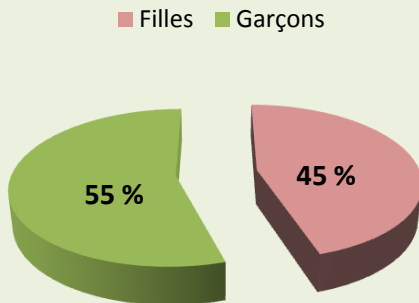

Année 2013-2014
Effectifs DUT 1ère année : répartition globale
par sexe

En 2012 :
44 % de Filles
56 % de Garçons

DUT 1ère année :
Répartition Garçons / Filles par départements d'études

* **RT & TC Apprentissage :**
en cours d'inscription