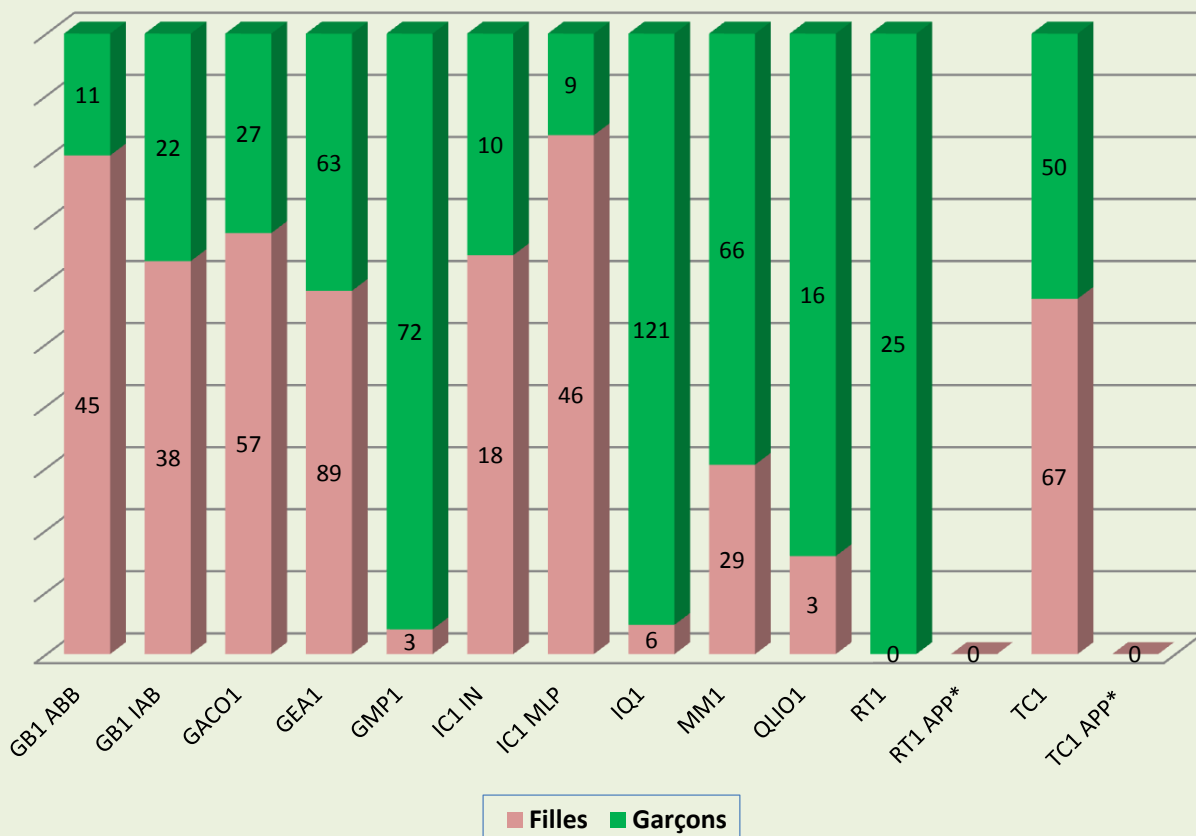

Année 2013-2014
Effectifs DUT 1ère année : répartition globale
par sexe

En 2012 :
44 % de Filles
56 % de Garçons

DUT 1ère année :
Répartition Garçons / Filles par départements d'études

* **RT & TC Apprentissage :**
en cours d'inscription