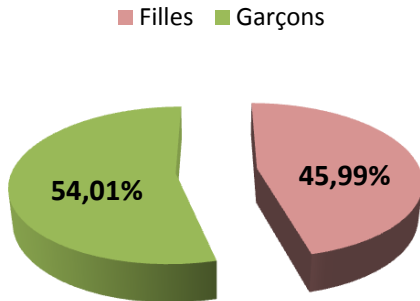

Année 2011-2012
Effectifs DUT 1ère année : répartition globale
par sexe

En 2010 :
46,15 % de Filles
53,85 % de Garçons

DUT 1ère année :
Répartition Garçons / Filles par départements d'études