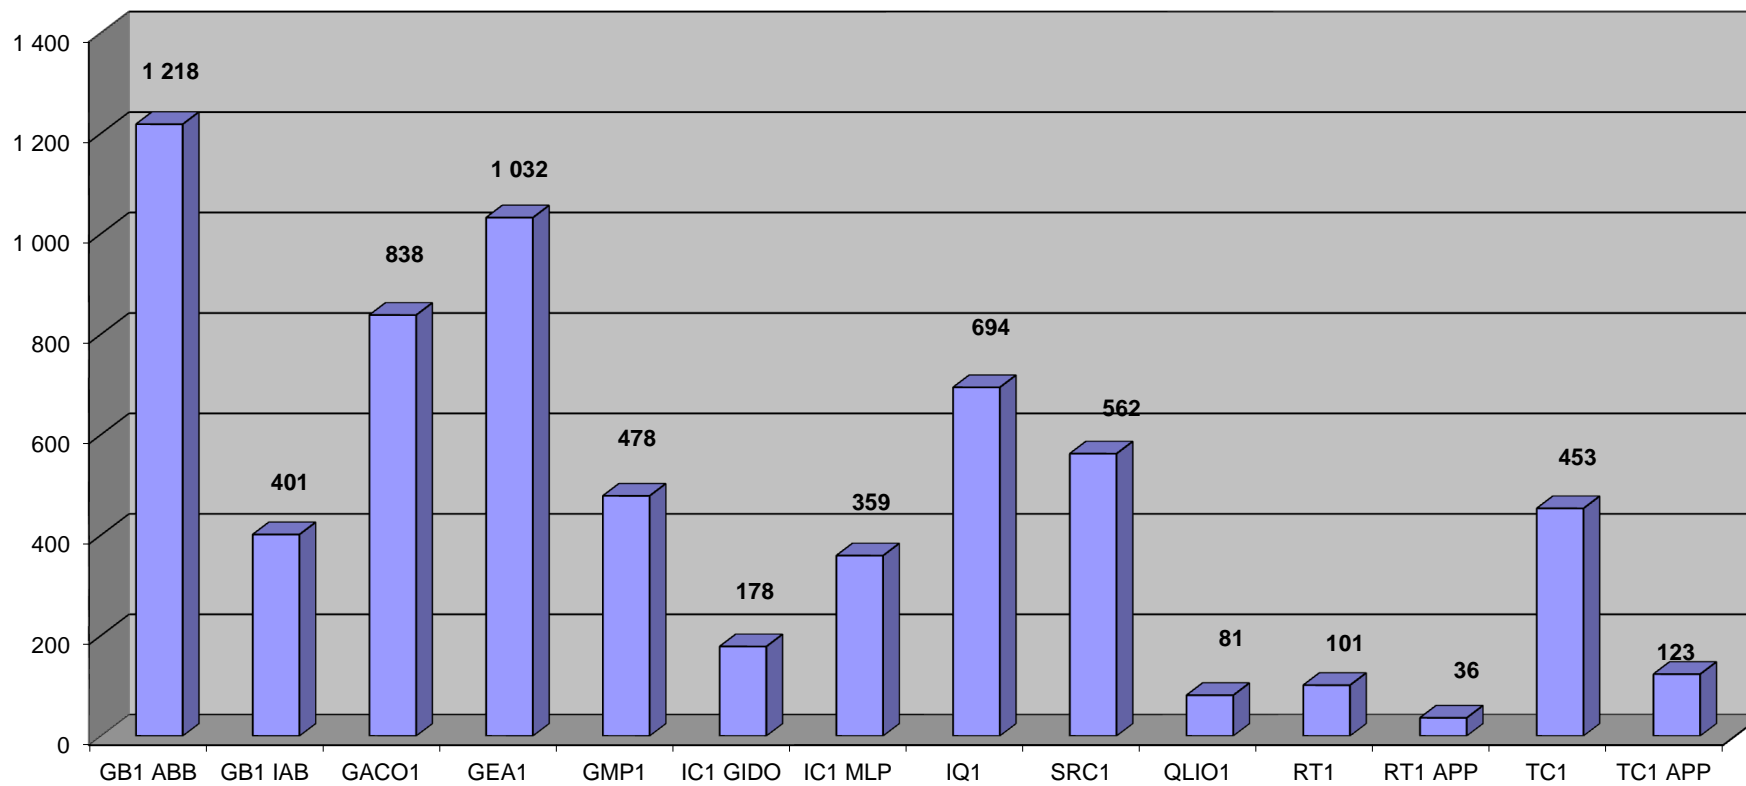

Candidatures examinées en commission DUT 1ère année
2011/2012

■ Dossiers examinés