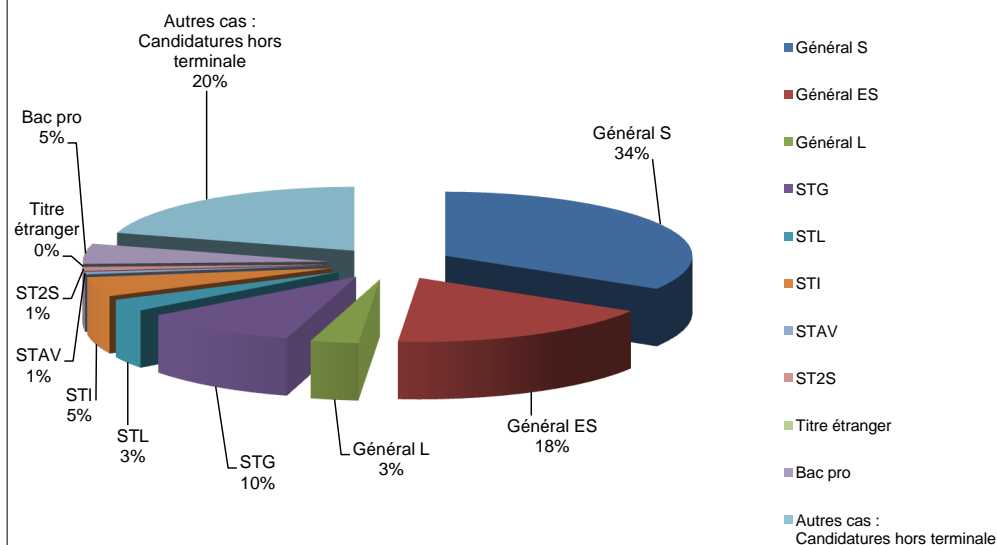

### Année 2011-2012 - Candidatures examinées en DUT 1ère Année : ventilées par série bac

Types de bac	GB1 ABB	GB1 IAB	GACO1	GEA1	GMP1	IC1 GIDO	IC1 MLP	IQ1	SRC1	QLIO1	RT1	RT1 APP	TC1	TC1 APP	Candidatures examinées	ventilation	en %
Général S	735	230	110	163	260	12	20	371	173	21	47	11	48	6	2 207	3 573 Bacs séries générales	54,52%
Général ES	1		322	407	1	53	60	33	79	11	2	1	168	23	1 161		
Général L			13	8		28	107	4	37		1		6	1	205		
STG			160	198		32	25	39	62	7	2	5	115	26	671	1 304 Bacs séries technologiques	19,90%
STL	149	48		1				3							201		
STI	1	1	5	3	117		1	96	67	8	18	3	3	1	324		
STAV	17	13	1	4		1	3	2		1			1		43		
ST2S	54	10		1											65		
<i>Titre étranger</i>	<i>CANDIDATURES SUR CAMPUS France</i>																
Bac pro	4		57	54	17	5	12	30	32	13	8	9	57	37	335	335 Bacs professionnels	5,11%
Autres cas : Candidatures hors terminale	257	99	170	193	83	47	131	116	112	20	23	7	55	29	1 342	1 342 Autres cas	20,48%
<i>dont : Non Scolarisé</i>	25	10	44	58	8	9	44	35	25	10	9	1	19	16	313	313 Non scolarisé	4,78%
<i>dont : Scolarisé dans le secondaire à l'Etranger</i>	2	1	2	3	2	2	1	2	1	1	2		2		21	21 Scol.secondaire à l'Etranger	0,32%
<i>dont : Scolarisé dans le supérieur à l'Etranger</i>	1		2	1				5	2		1	1			13	13 Scol.Sup à l'Etranger	0,20%
<i>dont : Scolarisé dans le supérieur en France</i>	219	87	120	131	72	36	85	73	83	8	10	5	34	13	976	976 Scol.Sup en France	14,89%
<i>dont : Scolarisé en MC-FCIL-MGI-DAEU</i>	10	1	2		1		1	1	1	1	1				19	19 Scol.MC-FCIL-MGI-DAEU	0,29%
<b>Total</b>	<b>1 218</b>	<b>401</b>	<b>838</b>	<b>1 032</b>	<b>478</b>	<b>178</b>	<b>359</b>	<b>694</b>	<b>562</b>	<b>81</b>	<b>101</b>	<b>36</b>	<b>453</b>	<b>123</b>	<b>6 554</b>		
<i>Rappel 2010</i>	<i>1 116</i>	<i>422</i>	<i>810</i>	<i>1 083</i>	<i>470</i>	<i>182</i>	<i>357</i>	<i>724</i>	<i>560</i>	<i>81</i>	<i>190</i>	<i>--</i>	<i>448</i>	<i>81</i>	<i>6 527</i>		

Candidatures en DUT 1ère année : ventilées par série bac