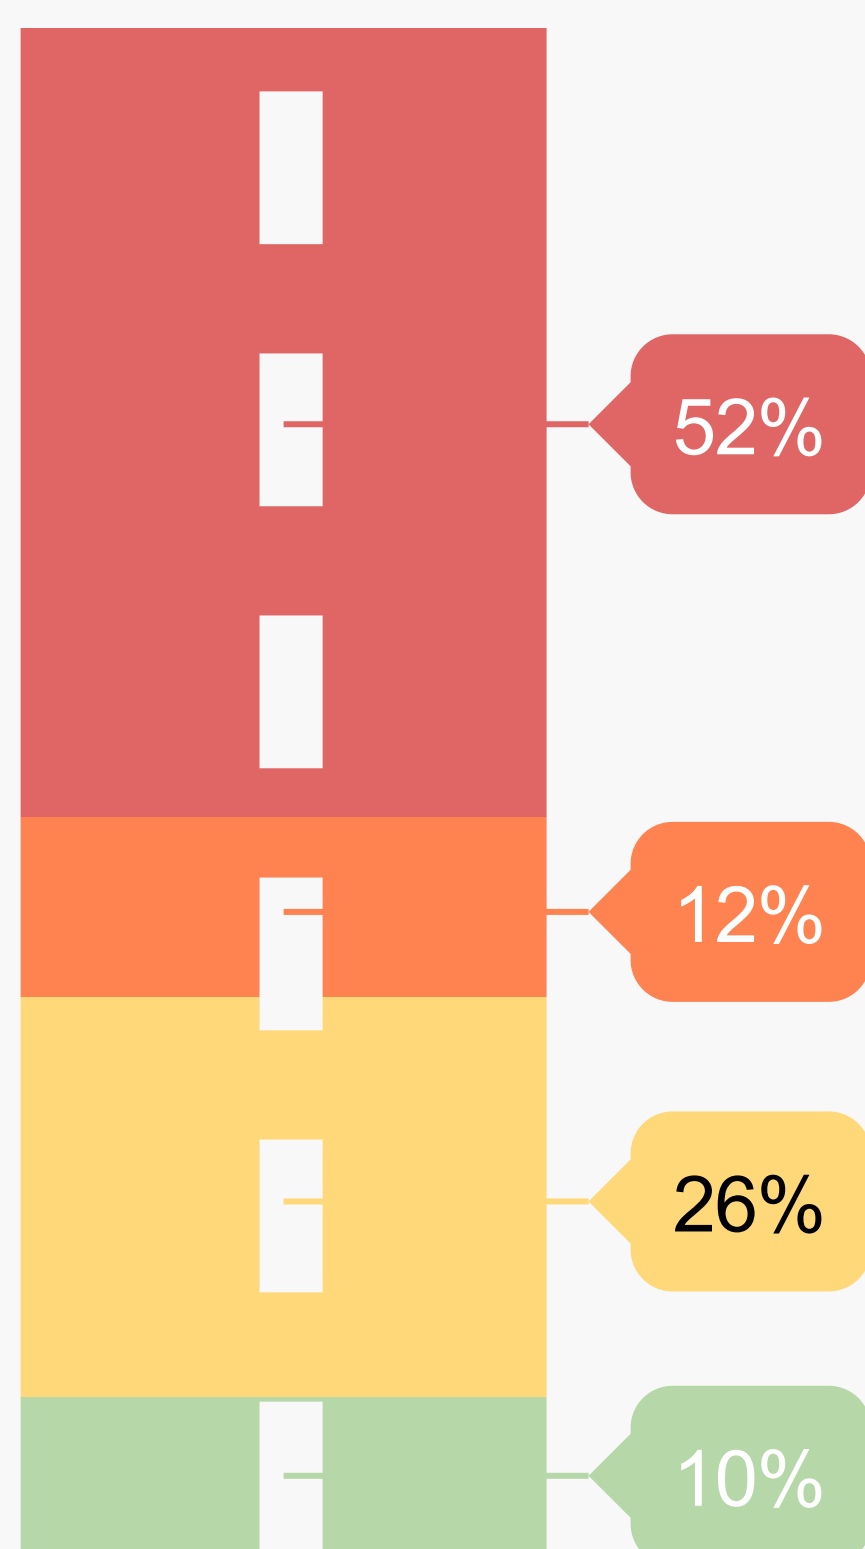

80%

des diplômés

www.iut.fr

Baccalauréat d'origine des diplômés

- Général (62%)
- Technologique (29%)
- Professionnel (3%)
- Autres (6%)

Les parcours d'études post-DUT

- Aucune étude après le DUT (10%)
- 1 année d'études (26%)
- 2 années d'études (12%)
- 3 années d'études (52%)

Les poursuites d'études post-DUT

- Licence pro.
- L3
- Ecole d'ingénieur
- Autres
- Ecole de commerce

Situation des diplômés 2 ans après le DUT

37%
En emploi

2%
En recherche
d'emploi

42%
En poursuites ou
reprises d'études
en contrat salarié