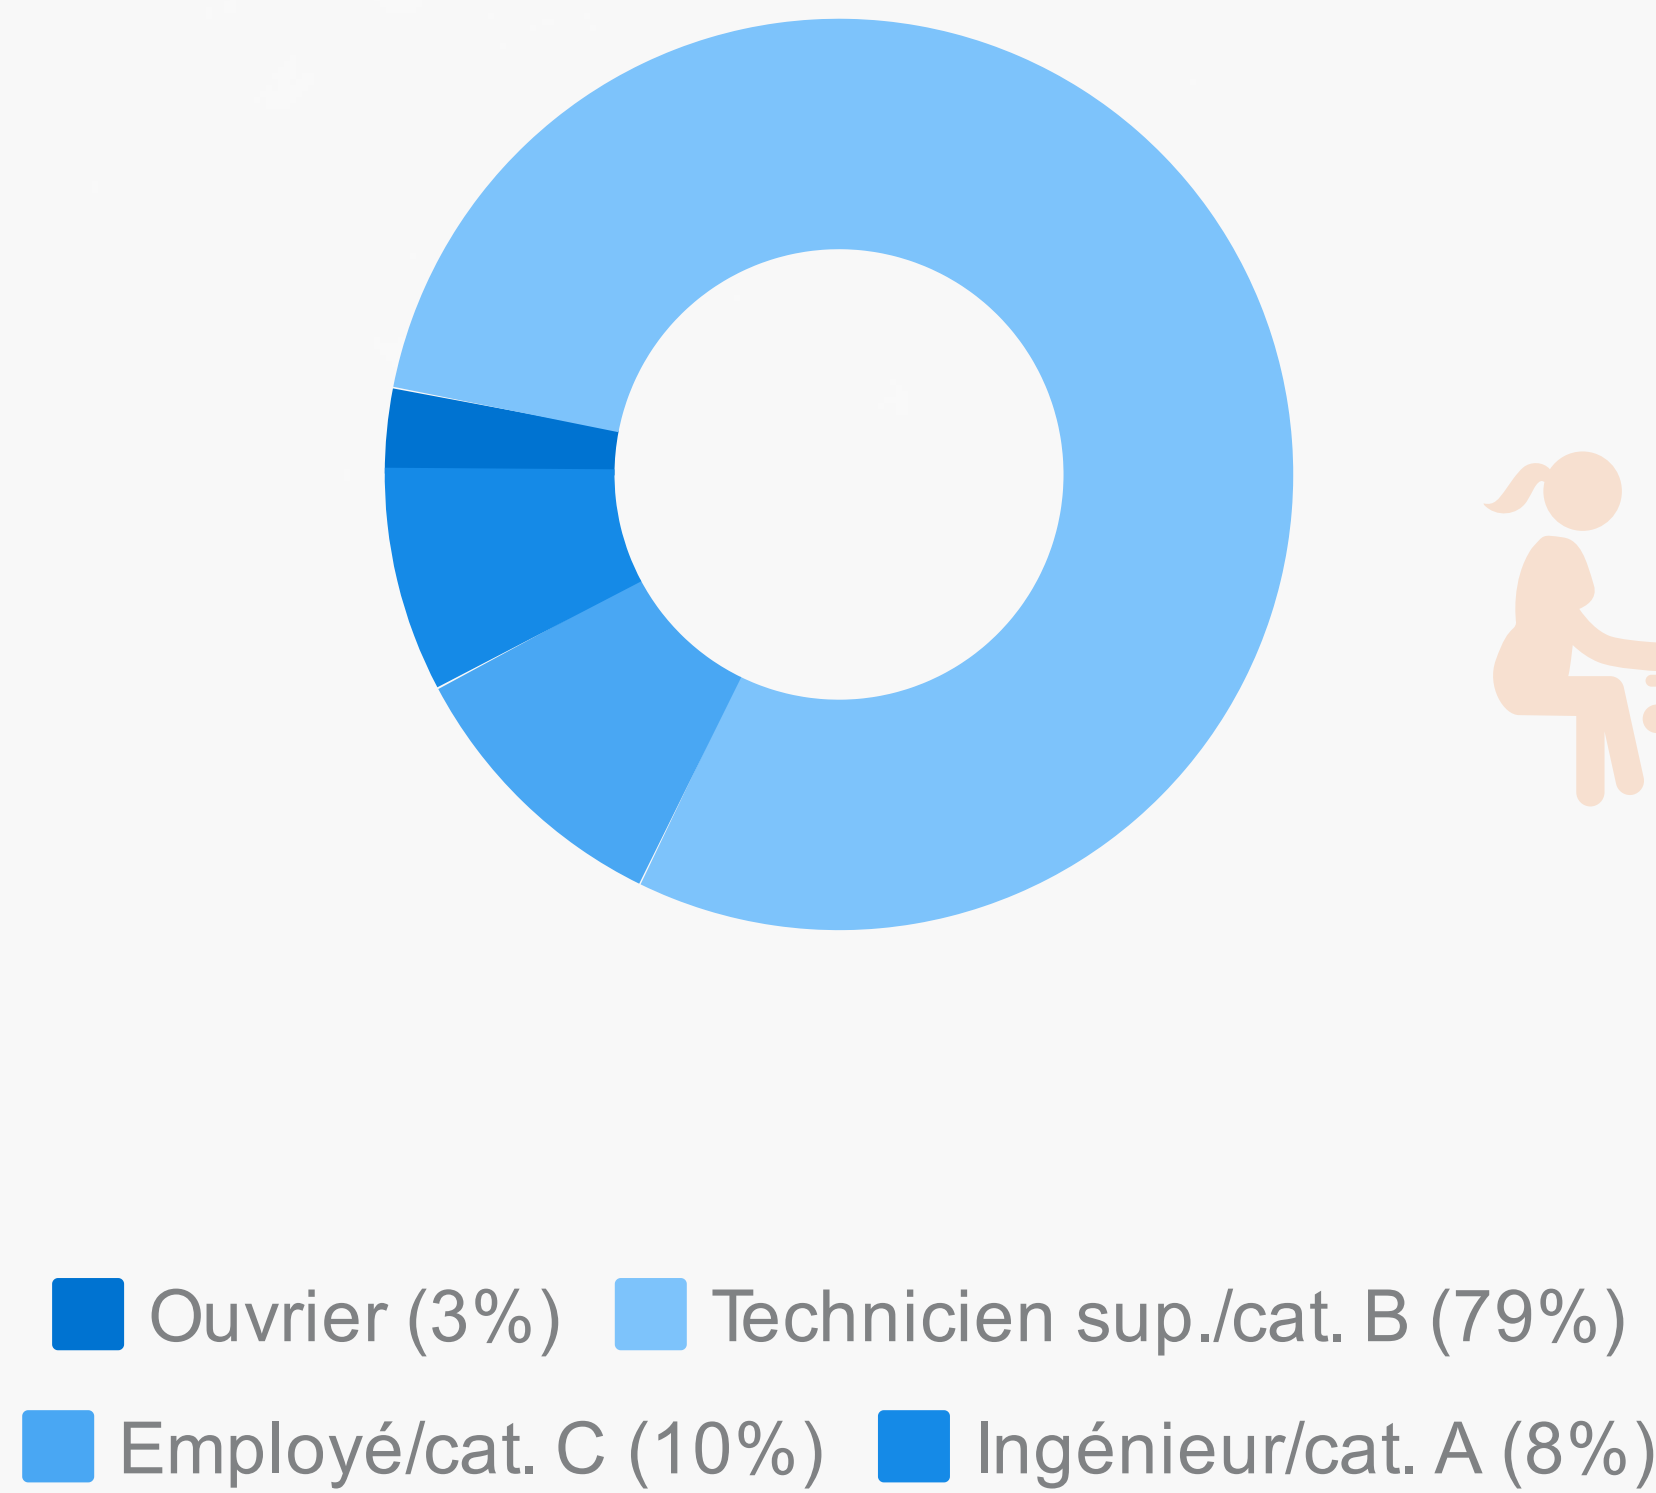

1 583 €

Île-de-France 1 400 €
Province 1 580 €

DUT obtenu en formation initiale

1 517 €

DUT obtenu en alternance

1 667 €

Le revenu net comprend le salaire ainsi que les primes éventuelles

Méthodologie de l'enquête

L'insertion professionnelle avec le DUT

Catégorie de l'emploi

Type d'entreprise

Secteurs d'activité les plus cités

Exemples de poste

Technicien support système et réseaux
Technicien d'exploitation réseaux et télécoms
Ingénieur avant-vente