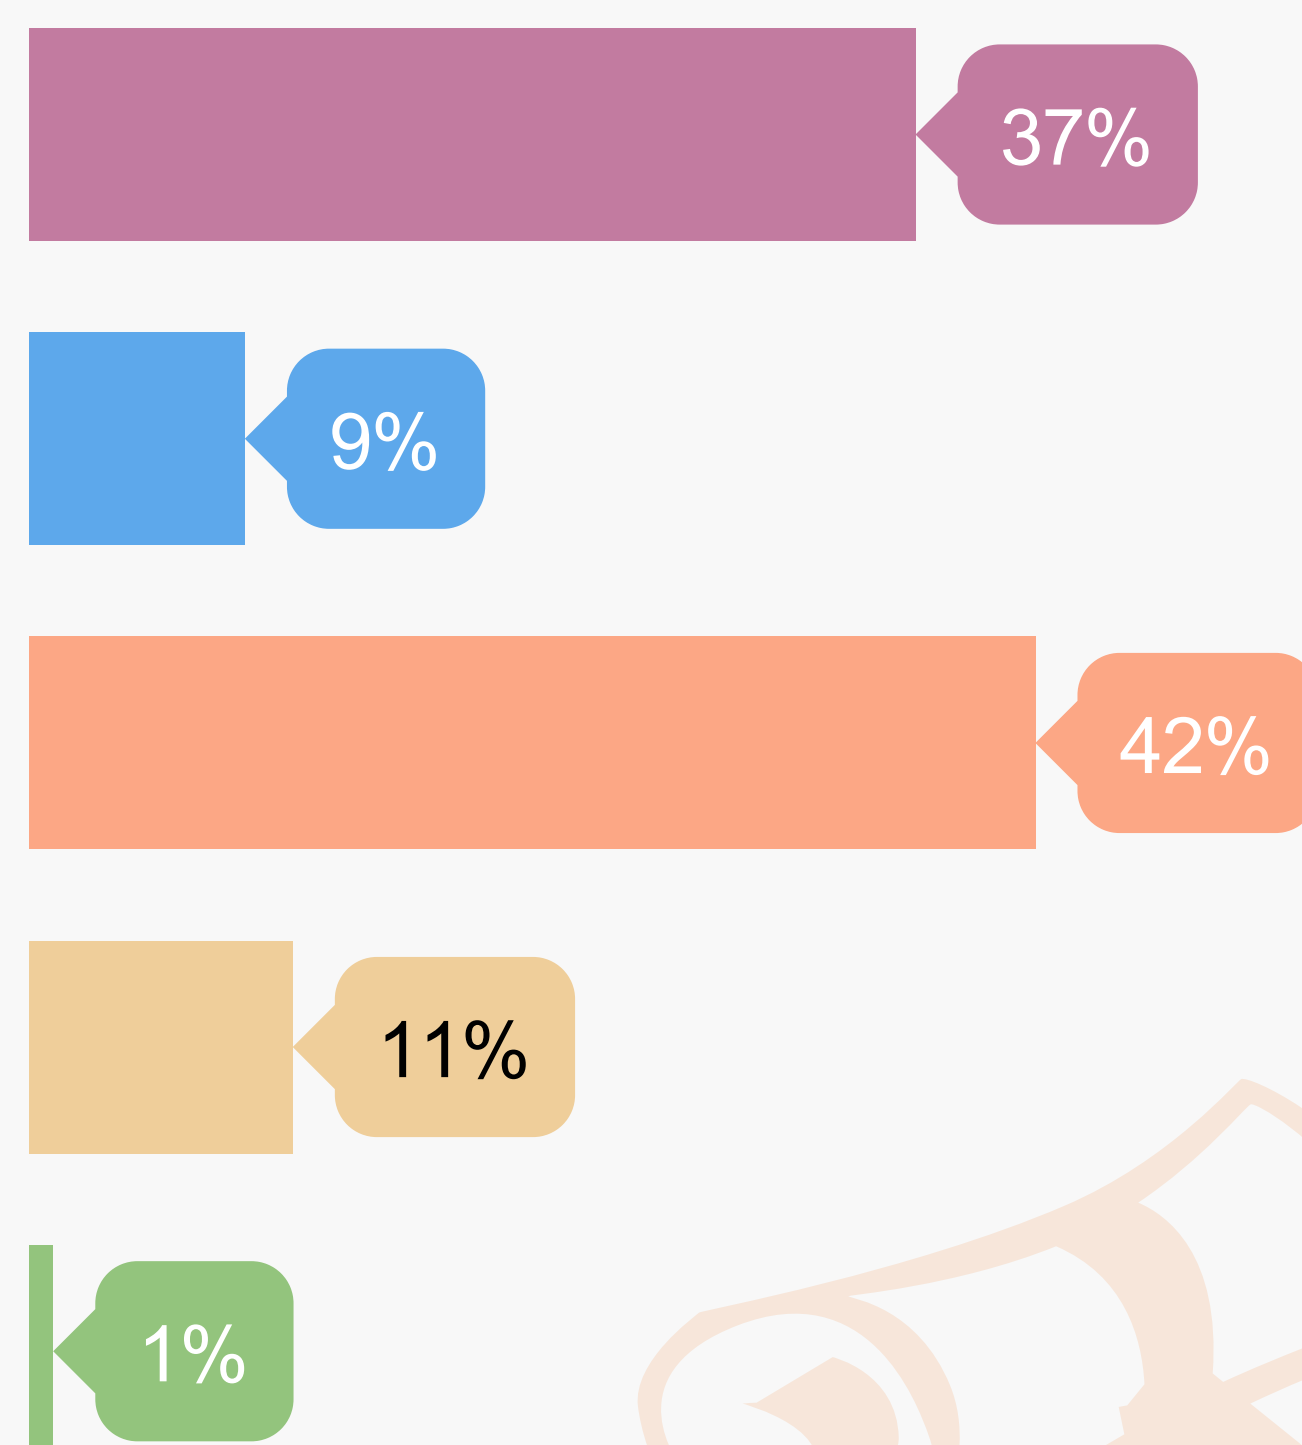

RT

1 088 diplômés

608 répondants

L'alternance

Pendant le
DUT RT

25%

des diplômés

Si poursuite d'études
en Licence pro.

80%

des diplômés

www.iut.fr

Baccalauréat d'origine des diplômés

- Général (62%)
- Technologique (29%)
- Professionnel (3%)
- Autres (6%)

Les parcours d'études post-DUT

- Aucune étude après le DUT (10%)
- 1 année d'études (26%)
- 2 années d'études (12%)
- 3 années d'études (52%)

Les poursuites d'études post-DUT

- Licence pro.
- L3
- Ecole d'ingénieur
- Autres
- Ecole de commerce

Situation des diplômés 2 ans après le DUT

37%
En emploi

2%
En recherche
d'emploi

42%
En poursuites ou
reprises d'études
en contrat salarié