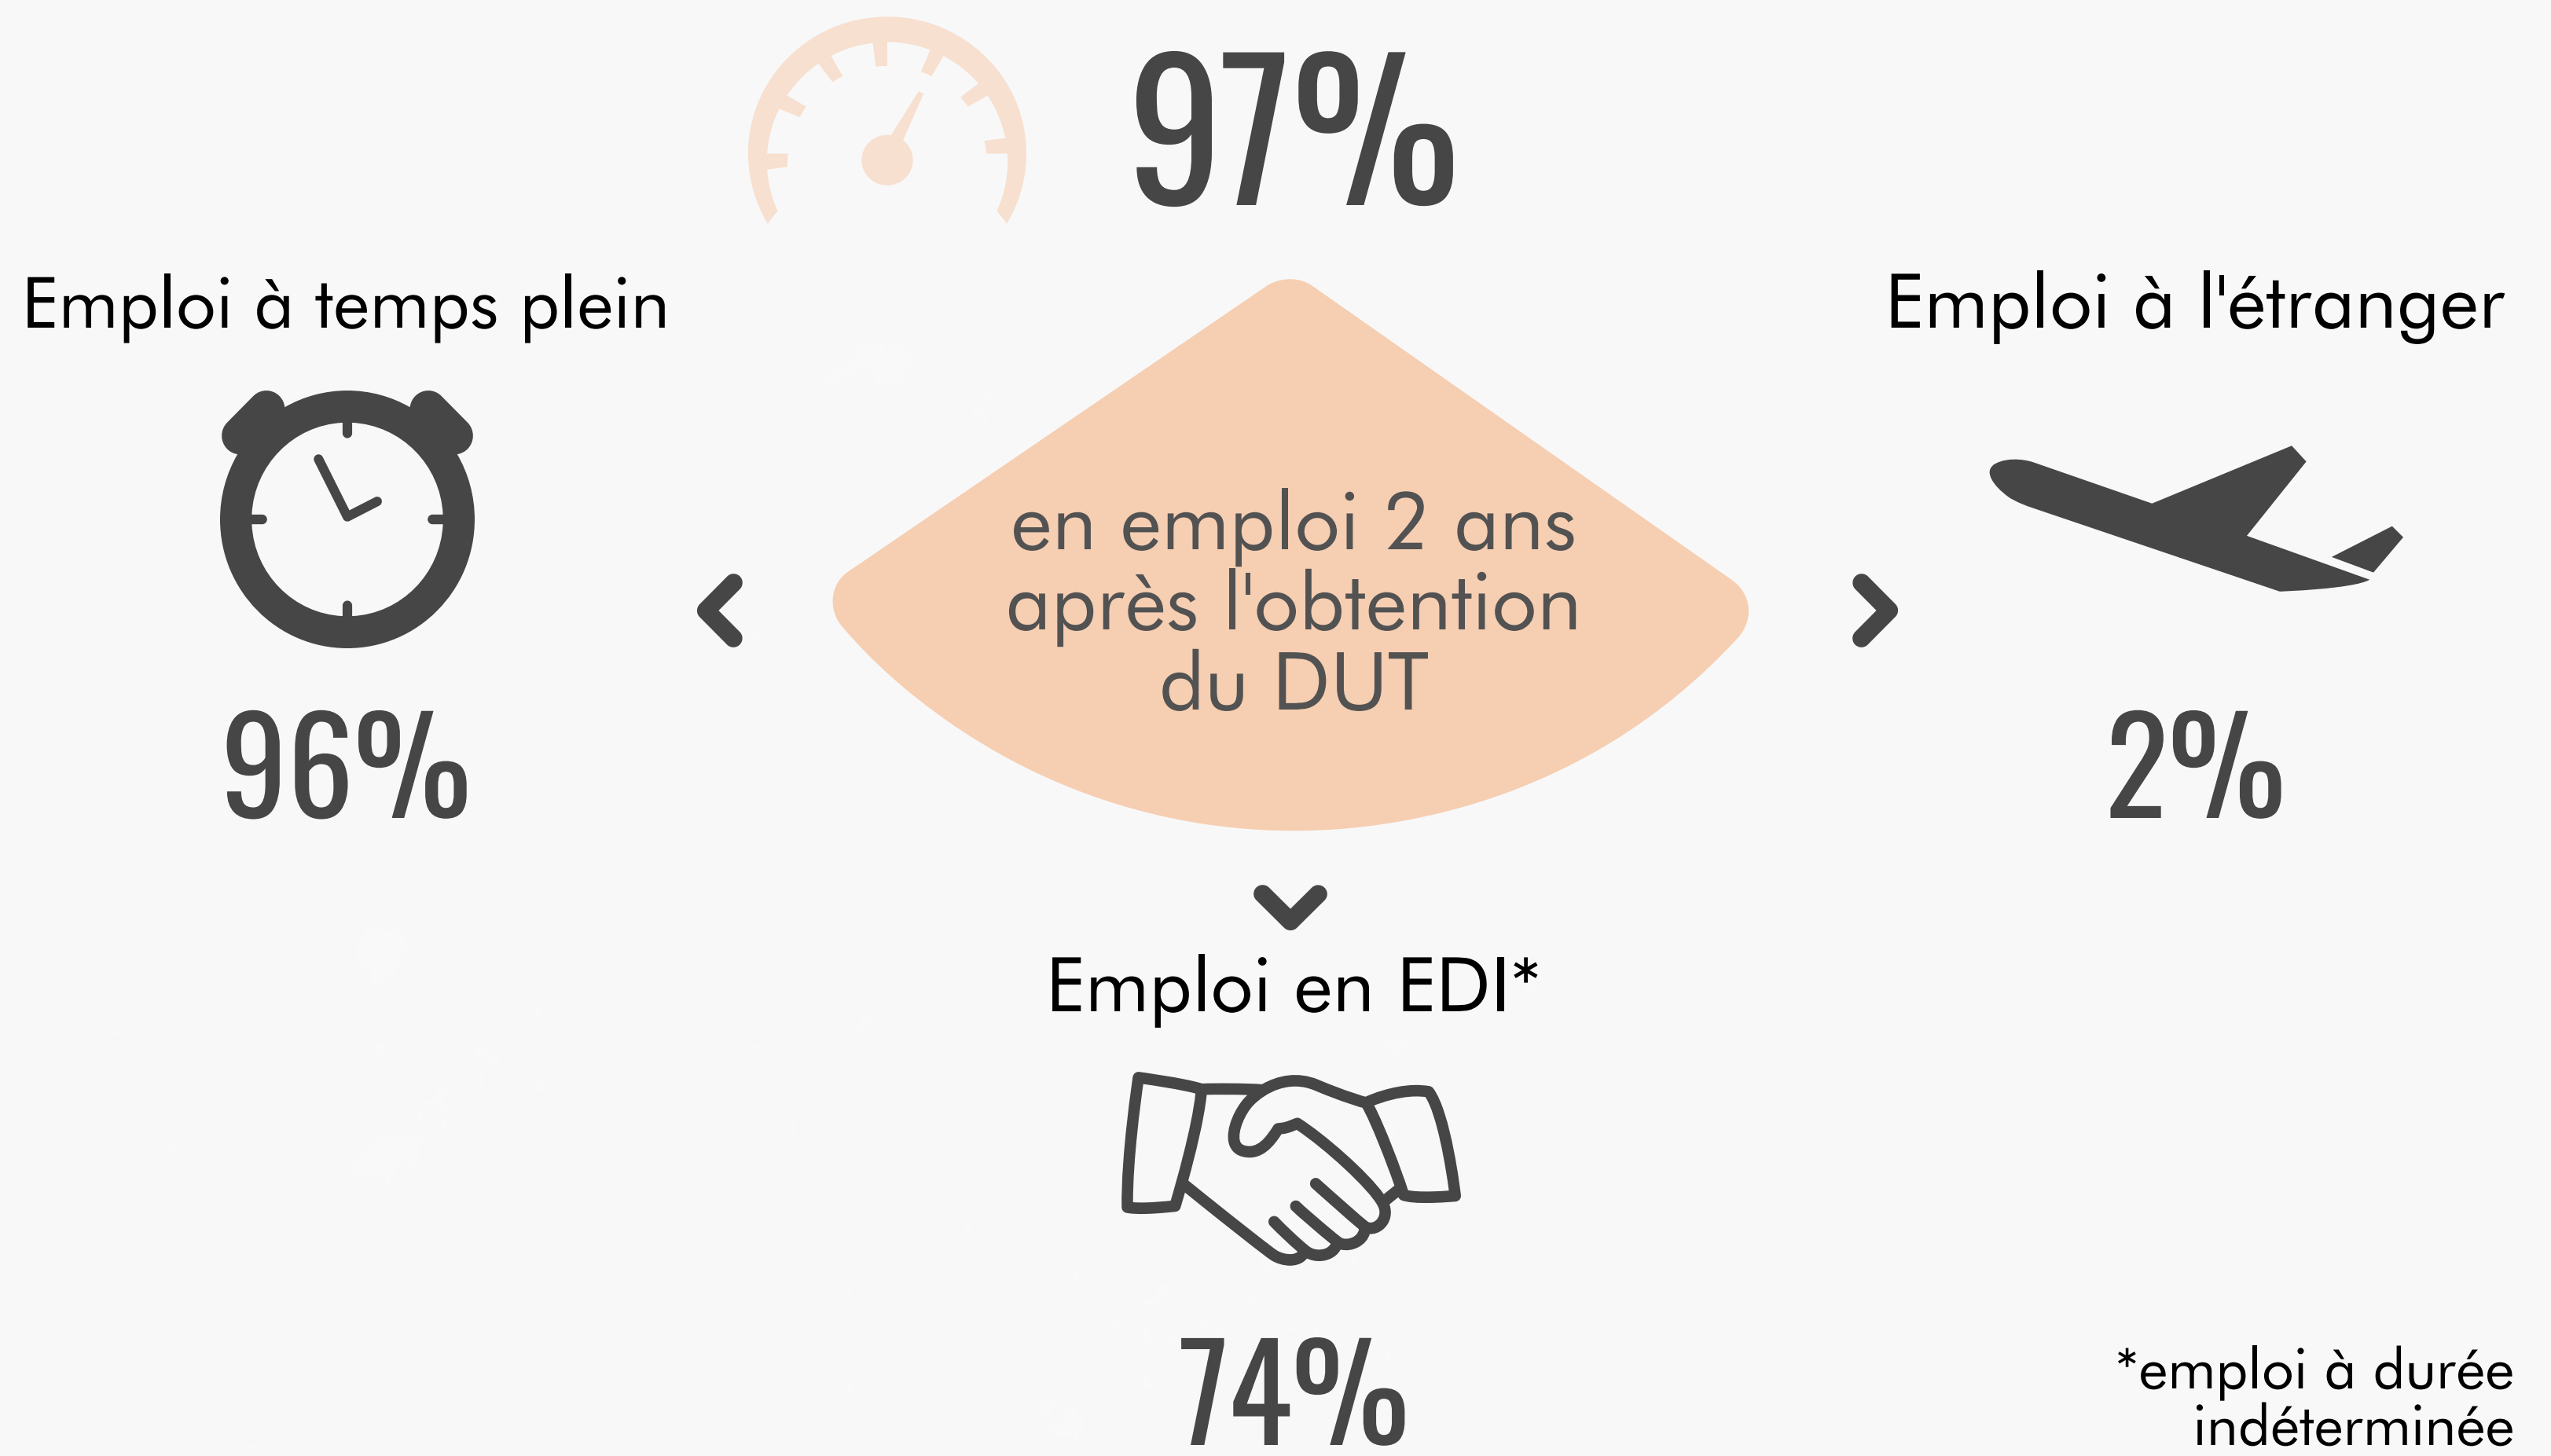

1 583 €

Île-de-France 1 400 €
Province 1 580 €

DUT obtenu en formation initiale

1 517 €

DUT obtenu en alternance

1 667 €

Le revenu net comprend le salaire ainsi que les primes éventuelles

Méthodologie de l'enquête

L'insertion professionnelle avec le DUT

Catégorie de l'emploi

Type d'entreprise

Secteurs d'activité les plus cités

Exemples de poste

Technicien support système et réseaux
Technicien d'exploitation réseaux et télécoms
Ingénieur avant-vente