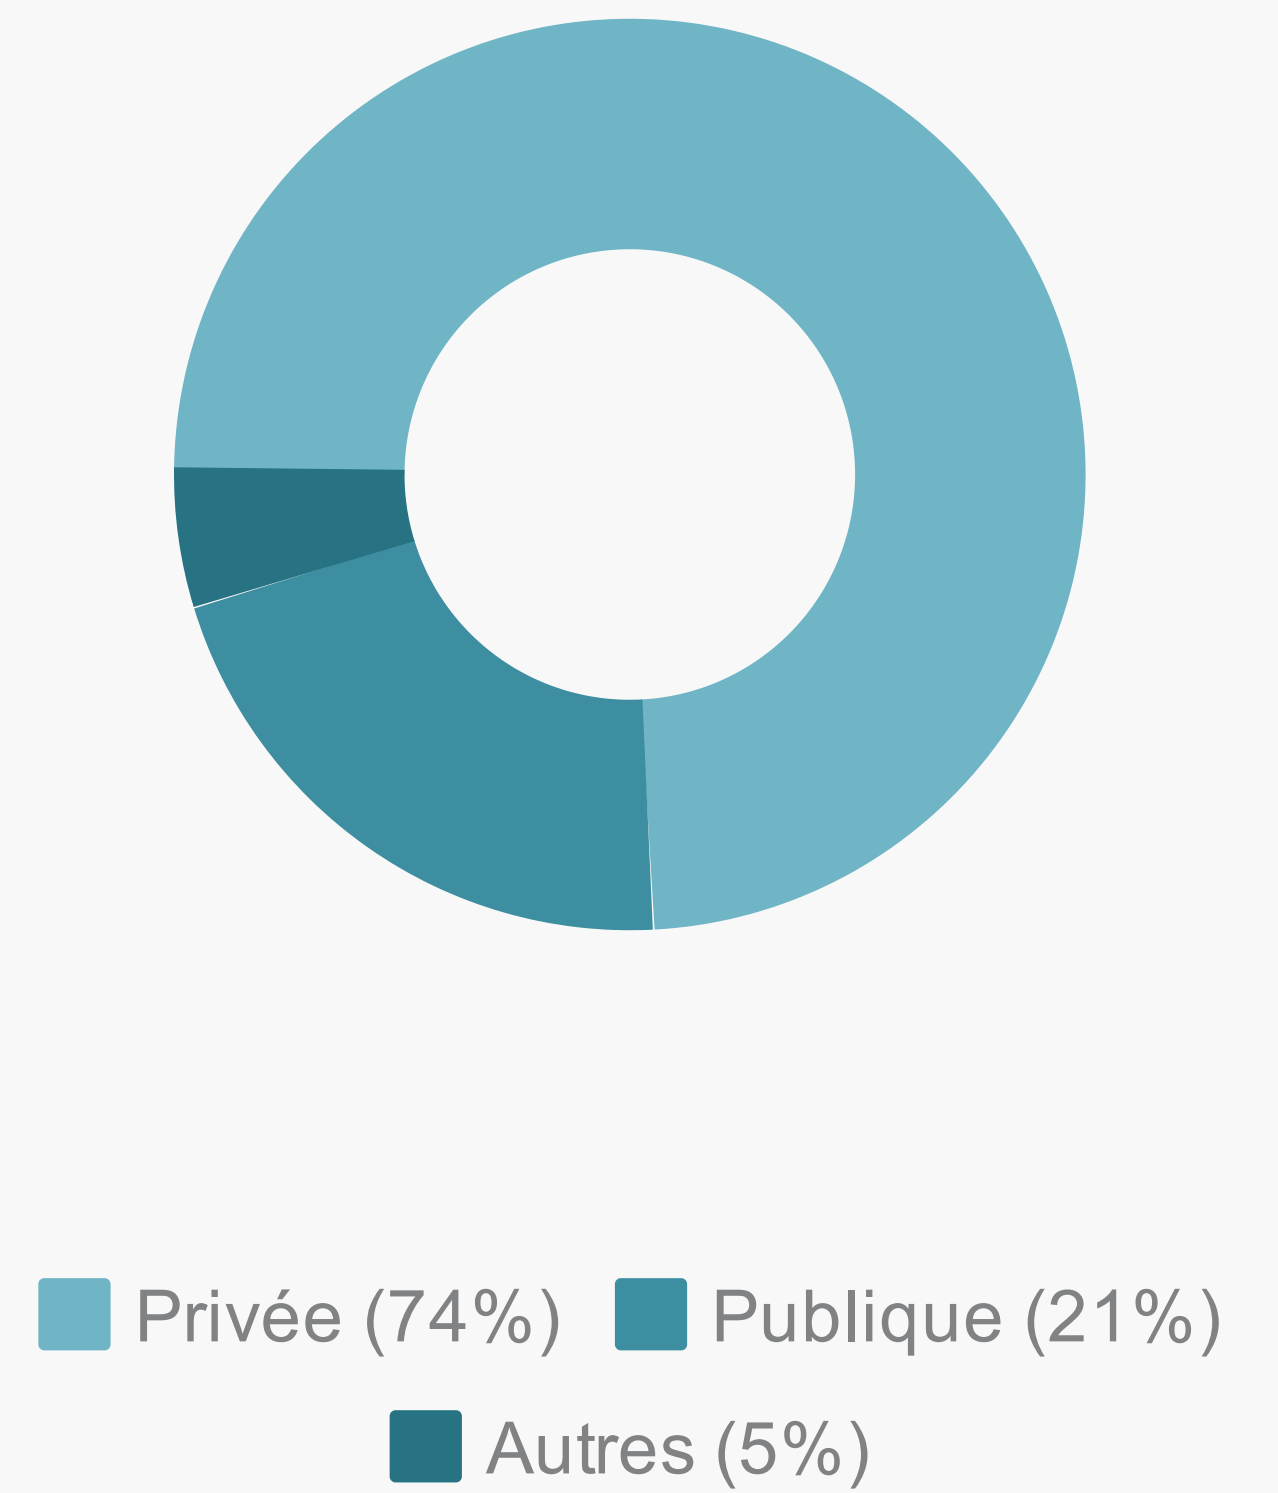

Type d'entreprise