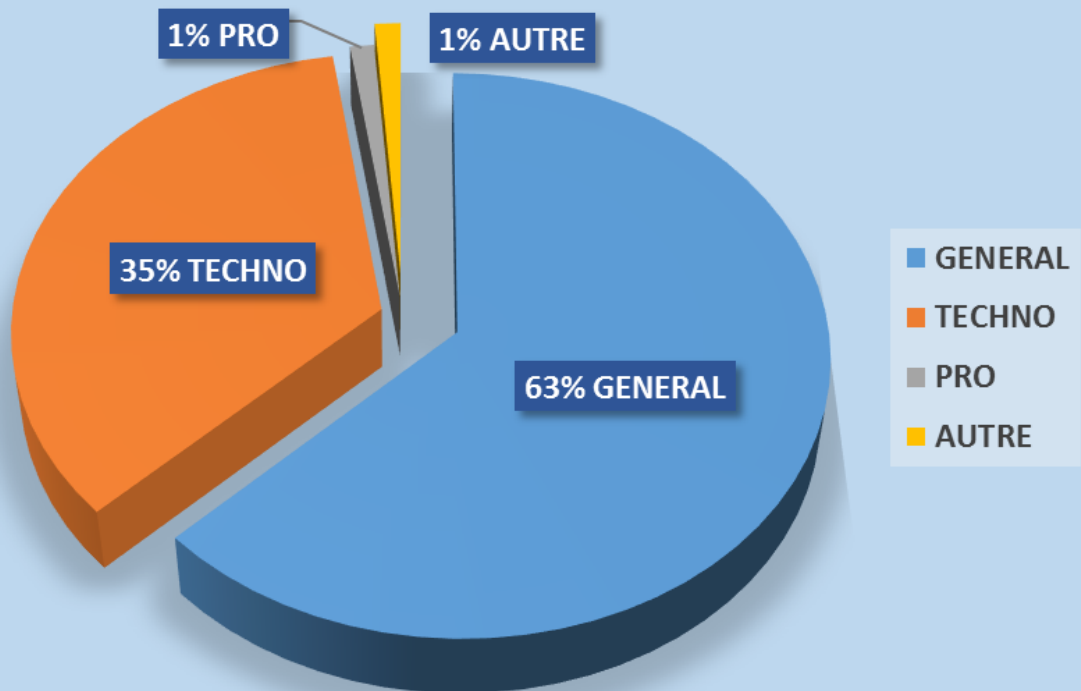

## PARCOURSUP 2018

Effectifs inscrits en DUT 1<sup>ère</sup> année au 23 octobre 2018

DUT 1<sup>ère</sup> année : 1056 étudiants inscrits  
répartition filles garçons

## DUT 1ère année : ventilation par série bac

## DUT 1ère année : part des boursiers dans l'effectif