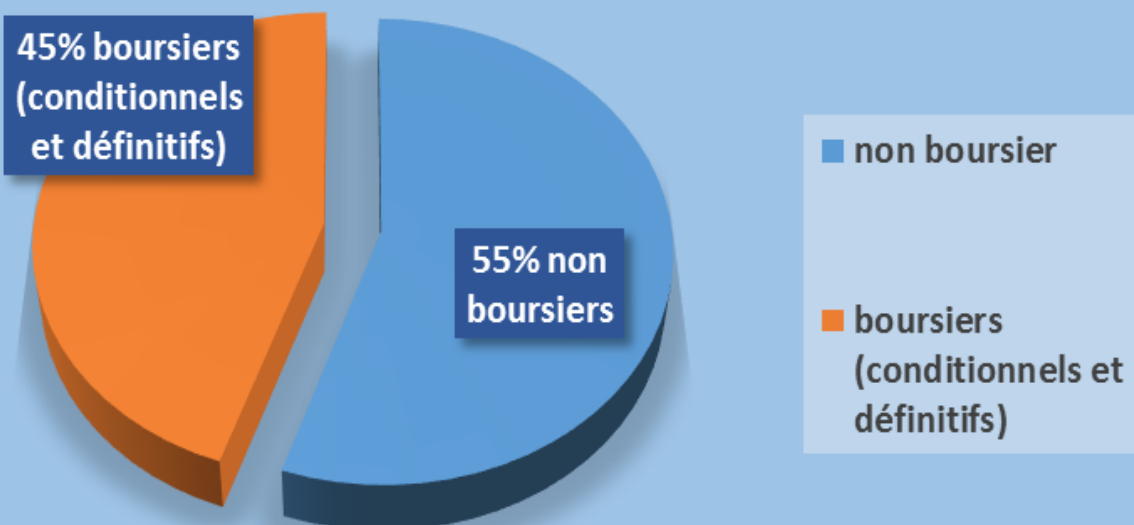

## PARCOURSUP 2018

Effectifs inscrits en DUT 1<sup>ère</sup> année au 23 octobre 2018

DUT 1<sup>ère</sup> année : 1056 étudiants inscrits  
répartition filles garçons

## DUT 1ère année : ventilation par série bac

## DUT 1ère année : part des boursiers dans l'effectif