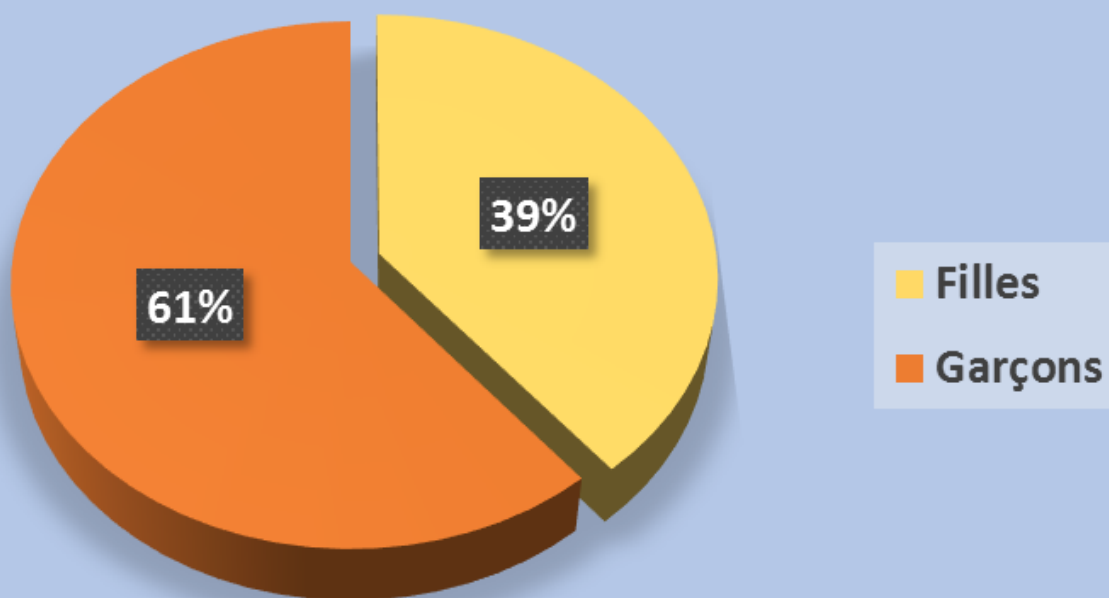

## PARCOURSUP 2018

Effectifs inscrits en DUT 1<sup>ère</sup> année au 23 octobre 2018

DUT 1<sup>ère</sup> année : 1056 étudiants inscrits  
répartition filles garçons

## DUT 1ère année : ventilation par série bac

## DUT 1ère année : part des boursiers dans l'effectif