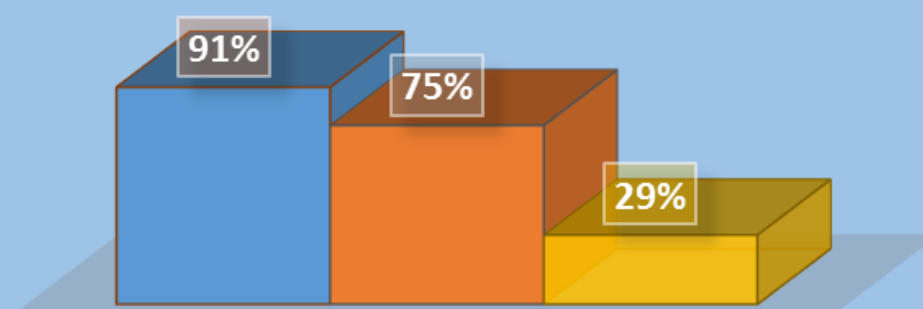

**DUT INFO-COM OPTION MLP :
POURCENTAGE DE DOSSIERS CLASSÉS DANS CHAQUE
SÉRIE BAC PUBLIC NÉO BACHELIER**

- Séries générales
- Série technologique STMG et autres séries
- Bacs et Brevets séries professionnelles