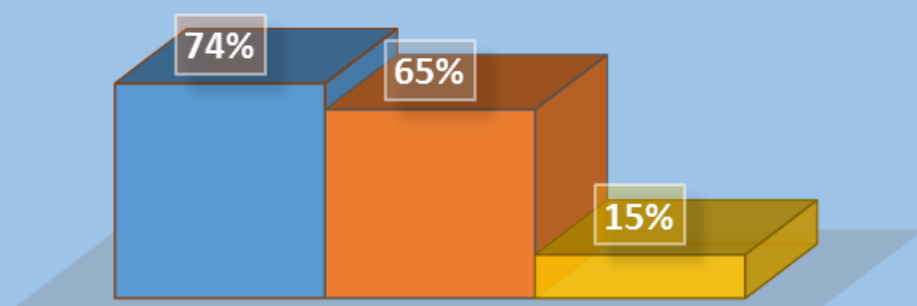

Informatique

DUT INFORMATIQUE : POURCENTAGE DE DOSSIERS CLASSÉS DANS CHAQUE SÉRIE BAC PUBLIC NÉO BACHELIER

- Série générale S et autres séries
- Série technologique STI2D STMG SIG et autres séries
- Séries professionnelles