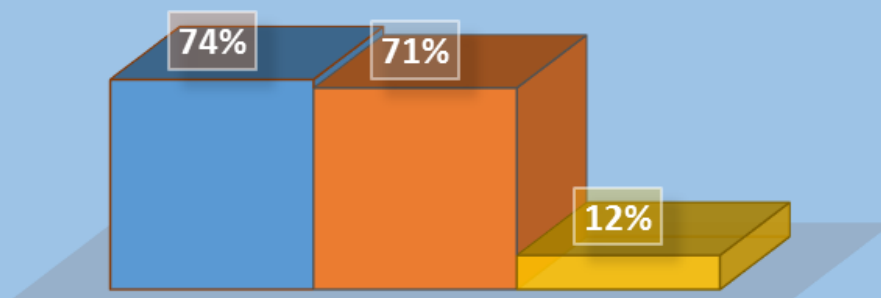

Génie Civil Construction Durable

DUT GCCD : POURCENTAGE DE DOSSIERS CLASSÉS DANS CHAQUE SÉRIE BAC (PUBLIC NÉO BACHELIER)

- Série générale S
- Série technologique STI2D
- Autres candidats