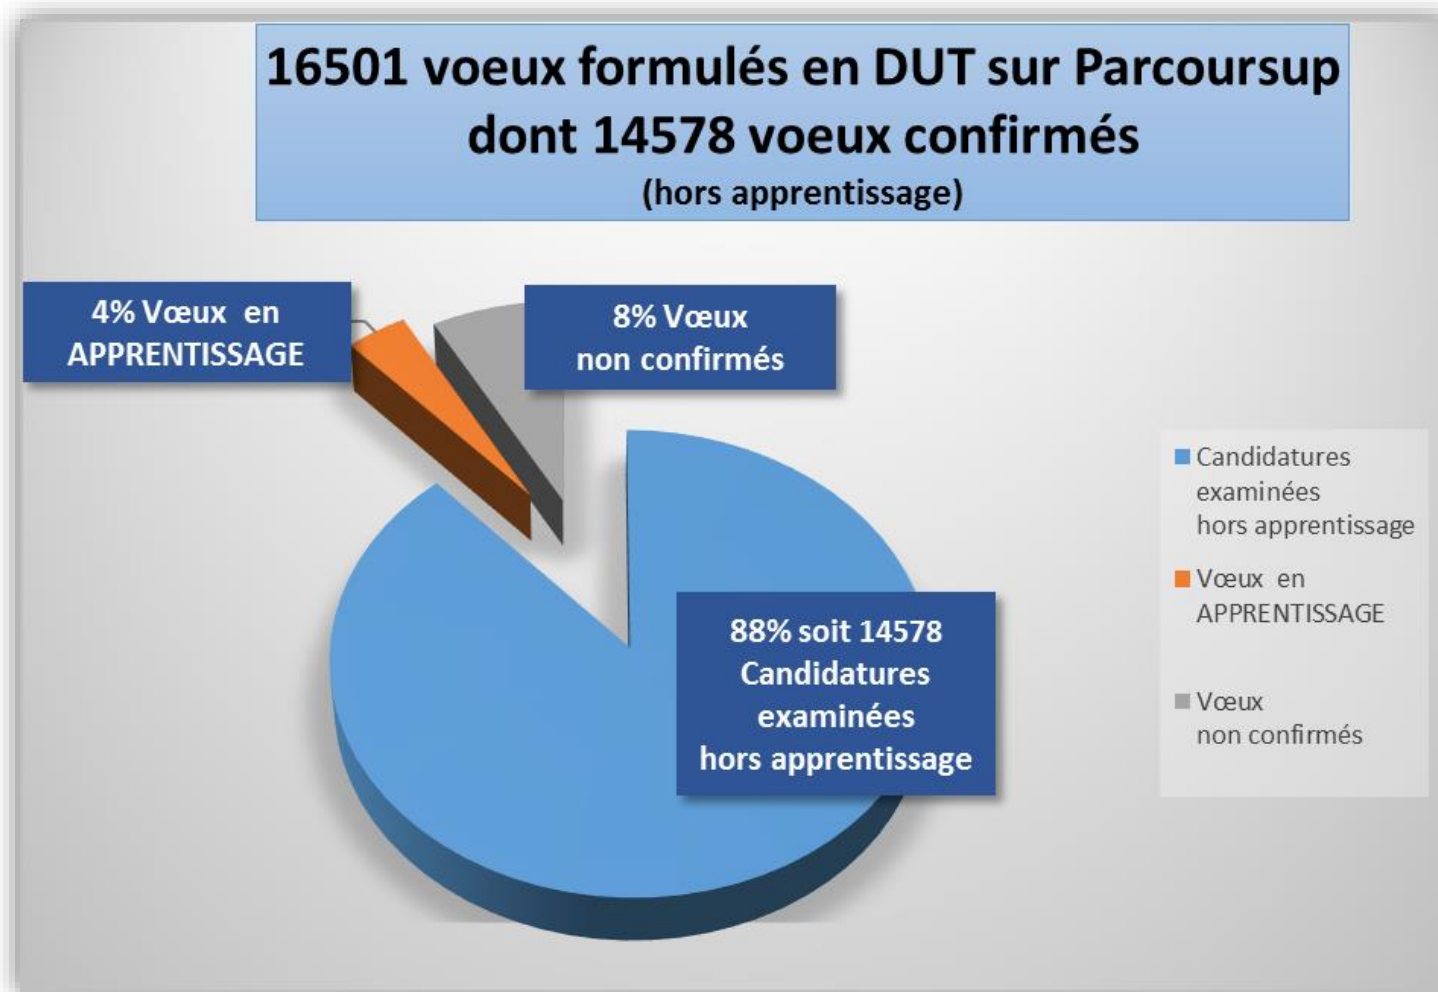

PARCOURSUP SESSION 2018

Chiffres clés...

Parcoursup session 2018 : nombre de vœux formulés en DUT 1ère année

(publics néo-bachelier, étudiants en réorientation, reprise d'études)

Sigle	Formations DUT	Candidatures examinées hors apprentissage		dont candidatures classées		dont candidatures non classées		Vœux en APPRENTISSAGE		Vœux non confirmés		Total général
		en %	en %	en %	en %	en %	en %	en %	en %			
GB ABB	Génie biologique Option analyses biologiques et biochimiques	2281	94%	913	40%	1368	60%			144	6%	2425
GB IAB	Génie biologique Option industries agroalimentaires et biologiques	793	95%	422	53%	371	47%			46	5%	839
GCCD	Génie civil - Construction durable	749	97%	512	68%	237	32%			26	3%	775
GCCD APP	Génie civil - Construction durable - en apprentissage							248	72%	95	28%	343
GMP	Génie mécanique et productive	1205	94%	750	62%	455	38%			72	6%	1277
GACO	Gestion administrative et commerciale des organisations	1954	91%	1183	61%	771	39%			185	9%	2139
GEA	Gestion des entreprises et des administrations	2254	93%	1256	56%	998	44%			165	7%	2419
IC INO	Information communication Option information num dans les organisations	536	89%	286	53%	250	47%			64	11%	600
IC MLP	Information communication Option métiers du livre et du patrimoine	476	88%	396	83%	80	17%			65	12%	541
INFO	Informatique	1512	93%	1005	66%	507	34%			114	7%	1626
MMI	Métiers du multimédia et de l'internet	1691	92%	997	59%	694	41%			148	8%	1839
R&T	Réseaux et télécommunications	275	94%	212	77%	63	23%			18	6%	293
R&T APP	Réseaux et télécommunications - en apprentissage							117	84%	23	16%	140
TC	Techniques de commercialisation	852	93%	603	71%	249	29%			63	7%	915
TC APP	Techniques de commercialisation - en apprentissage							245	74%	85	26%	330
Total général		14578	88%	8535	59%	6043	41%	610	4%	1313	8%	16501

Pourcentage de dossiers classés en DUT 1ère année public néo bachelier et étudiants en réorientation

8535 CANDIDATURES CLASSÉES EN DUT SESSION 2018