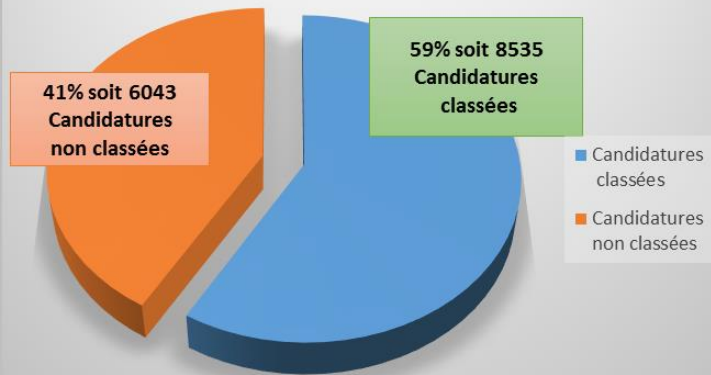

PARCOURSUP SESSION 2018

Chiffres clés...

Parcoursup session 2018 : nombre de vœux formulés en DUT 1ère année

(publics néo-bachelier, étudiants en réorientation, reprise d'études)

Sigle	Formations DUT	Candidatures examinées hors apprentissage		dont candidatures classées		dont candidatures non classées		Vœux en APPRENTISSAGE		Vœux non confirmés		Total général
		en %	en %	en %	en %	en %	en %	en %	en %			
GB ABB	Génie biologique Option analyses biologiques et biochimiques	2281	94%	913	40%	1368	60%			144	6%	2425
GB IAB	Génie biologique Option industries agroalimentaires et biologiques	793	95%	422	53%	371	47%			46	5%	839
GCCD	Génie civil - Construction durable	749	97%	512	68%	237	32%			26	3%	775
GCCD APP	Génie civil - Construction durable - en apprentissage							248	72%	95	28%	343
GMP	Génie mécanique et productive	1205	94%	750	62%	455	38%			72	6%	1277
GACO	Gestion administrative et commerciale des organisations	1954	91%	1183	61%	771	39%			185	9%	2139
GEA	Gestion des entreprises et des administrations	2254	93%	1256	56%	998	44%			165	7%	2419
IC INO	Information communication Option information num dans les organisations	536	89%	286	53%	250	47%			64	11%	600
IC MLP	Information communication Option métiers du livre et du patrimoine	476	88%	396	83%	80	17%			65	12%	541
INFO	Informatique	1512	93%	1005	66%	507	34%			114	7%	1626
MMI	Métiers du multimédia et de l'internet	1691	92%	997	59%	694	41%			148	8%	1839
R&T	Réseaux et télécommunications	275	94%	212	77%	63	23%			18	6%	293
R&T APP	Réseaux et télécommunications - en apprentissage							117	84%	23	16%	140
TC	Techniques de commercialisation	852	93%	603	71%	249	29%			63	7%	915
TC APP	Techniques de commercialisation - en apprentissage							245	74%	85	26%	330
Total général		14578	88%	8535	59%	6043	41%	610	4%	1313	8%	16501

Pourcentage de dossiers classés en DUT 1ère année public néo bachelier et étudiants en réorientation

8535 CANDIDATURES CLASSÉES EN DUT SESSION 2018