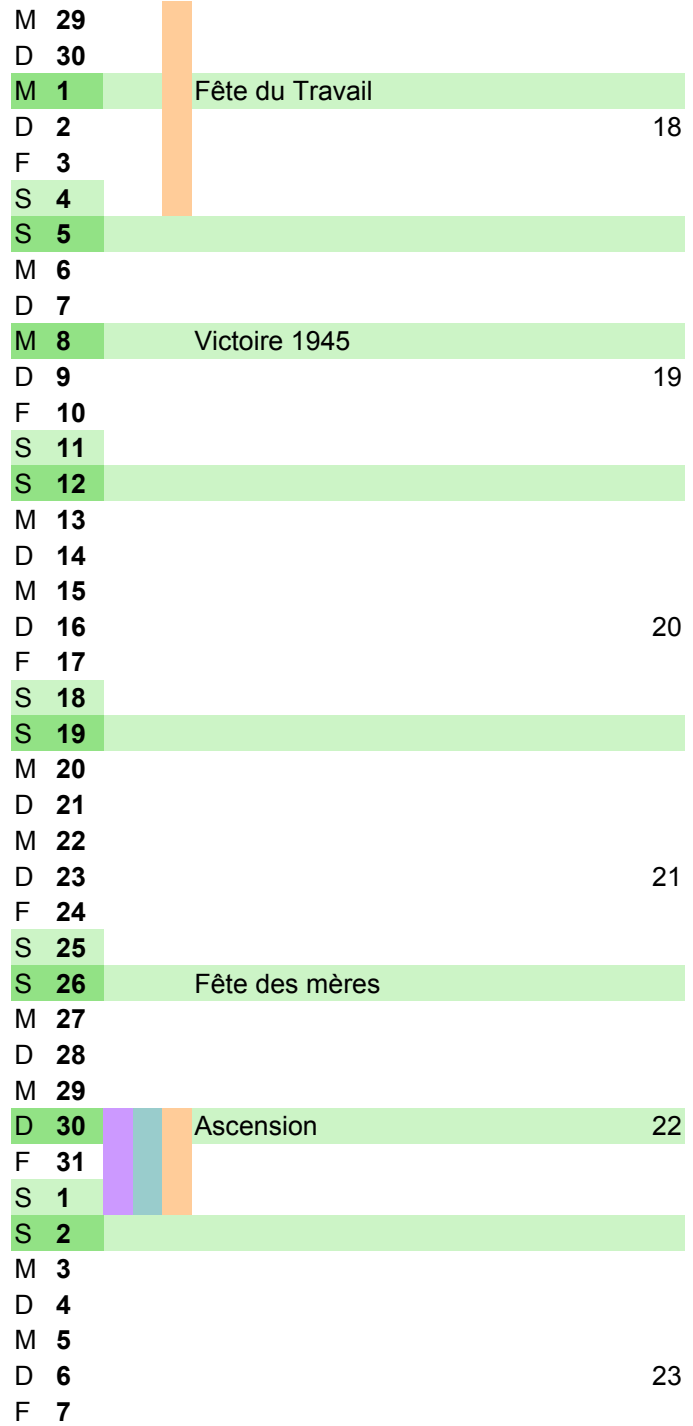

Zone A : Besançon, Bordeaux, Clermont-Ferrand, Dijon, Grenoble, Limoges, Lyon, Poitiers
 Zone B : Aix-Marseille, Amiens, Caen, Lille, Nancy-Metz, Nantes, Nice, Orléans-Tours, Reims, Rennes, Rouen, Strasbourg
 Zone C : Créteil, Montpellier, Paris, Toulouse, Versailles

September 2018

Oktober 2018

Dezember 2018

März 2019

Mai 2019

Juni 2019

Juli 2019

S 8	
S 9	Pentecôte
M 10	
D 11	
M 12	
D 13	24
F 14	
S 15	
S 16	
M 17	
D 18	
M 19	
D 20	25
F 21	
S 22	
S 23	
M 24	
D 25	
M 26	
D 27	26
F 28	
S 29	
S 30	
M 1	
D 2	
M 3	
D 4	27
F 5	
S 6	
S 7	
M 8	
D 9	
M 10	
D 11	28
F 12	
S 13	
S 14	Fête nationale
M 15	
D 16	
M 17	

August 2019

D	18		29
F	19		
S	20		
S	21		
M	22		
D	23		
M	24		
D	25		30
F	26		
S	27		
S	28		
M	29		
D	30		
M	31		
D	1		31
F	2		
S	3		
S	4		
M	5		
D	6		
M	7		
D	8		32
F	9		
S	10		
S	11		
M	12		
D	13		
M	14		
D	15	Assomption	33
F	16		
S	17		
S	18		
M	19		
D	20		
M	21		
D	22		34
F	23		
S	24		
S	25		
M	26		

D 27

M 28

D 29

F 30

S 31

35

###

September 2018