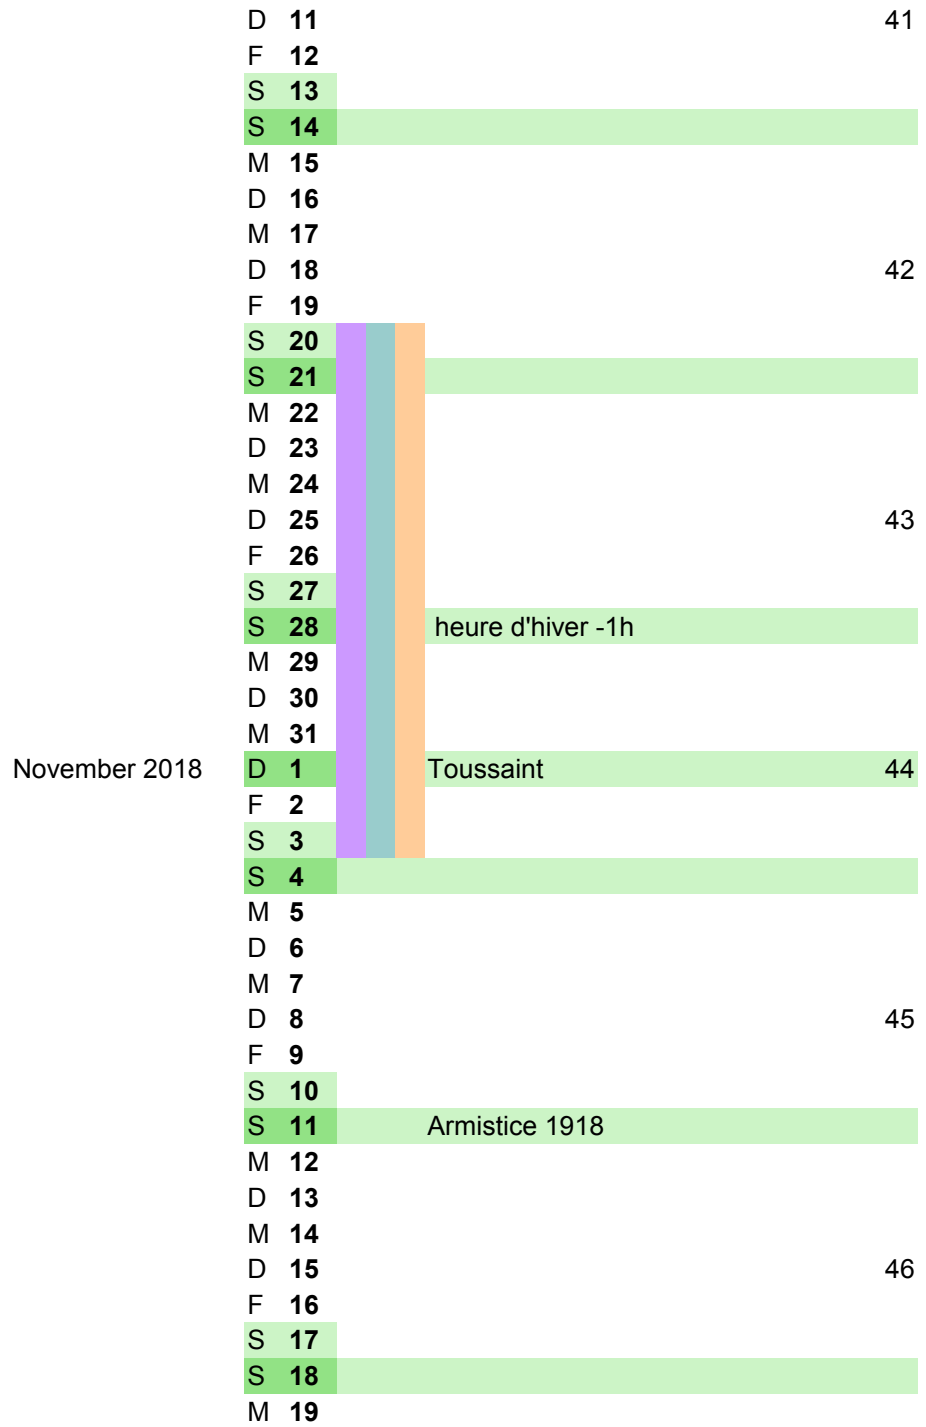

JUILLET	AOÛT	SEPTEMBRE	OCTOBRE	NOVEMBRE	DÉCEMBRE	JANVIER
S 1	M 1	S 1	M 1	D 1 <i>Toussaint</i>	S 1	D 1 <i>Jour de l'an</i>
M 2	D 2	S 2	D 2	F 2	S 2	M 2
D 3	F 3	M 3	M 3	S 3	M 3	D 3
M 4	S 4	D 4	D 4	S 4	D 4	F 4
D 5	S 5	M 5	F 5	M 5	M 5	S 5
F 6	M 6	D 6	S 6	D 6	D 6	S 6
S 7	D 7	F 7	S 7	M 7	F 7	M 7
S 8	M 8	S 8	M 8	D 8	S 8	D 8
M 9	D 9	S 9	D 9	F 9	S 9	M 9
D 10	F 10	M 10	M 10	S 10	M 10	D 10
M 11	S 11	D 11	D 11	S 11 <i>Armistice 1918</i>	D 11	F 11
D 12	S 12	M 12	F 12	M 12	M 12	S 12
F 13	M 13	D 13	S 13	D 13	D 13	S 13
S 14 <i>Fête nationale</i>	D 14	F 14	S 14	M 14	F 14	M 14
S 15	M 15 <i>Assomption</i>	S 15	M 15	D 15	S 15	D 15
M 16	D 16	S 16	D 16	F 16	S 16	M 16
D 17	F 17	M 17	M 17	S 17	M 17	D 17
M 18	S 18	D 18	D 18	S 18	D 18	F 18
D 19	S 19	M 19	F 19	M 19	M 19	S 19
F 20	M 20	D 20	S 20	D 20	D 20	S 20
S 21	D 21	F 21	S 21	M 21	F 21	M 21
S 22	M 22	S 22	M 22	D 22	S 22	D 22
M 23	D 23	S 23	D 23	F 23	S 23	M 23
D 24	F 24	M 24	M 24	S 24	M 24	D 24
M 25	S 25	D 25	D 25	S 25	D 25 <i>Noël</i>	F 25
D 26	S 26	M 26	F 26	M 26	M 26	S 26
F 27	M 27	D 27	S 27	D 27	D 27	S 27
S 28	D 28	F 28	S 28 <i>heure d'hiver -1h</i>	M 28	F 28	M 28
S 29	M 29	S 29	M 29	D 29	S 29	D 29
M 30	D 30	S 30	D 30	F 30	S 30	M 30
D 31	F 31		M 31		M 31	D 31

Zone A : Besançon, Bordeaux, Clermont-Ferrand, Dijon, Grenoble, Limoges, Lyon, Poitiers
 Zone B : Aix-Marseille, Amiens, Caen, Lille, Nancy-Metz, Nantes, Nice, Orléans-Tours, Reims, Rennes, Rouen, Strasbourg
 Zone C : Créteil, Montpellier, Paris, Toulouse, Versailles

September 2018

Oktober 2018

Dezember 2018

März 2019

Mai 2019

Juni 2019

Juli 2019

S 8	
S 9	Pentecôte
M 10	
D 11	
M 12	
D 13	24
F 14	
S 15	
S 16	
M 17	
D 18	
M 19	
D 20	25
F 21	
S 22	
S 23	
M 24	
D 25	
M 26	
D 27	26
F 28	
S 29	
S 30	
M 1	
D 2	
M 3	
D 4	27
F 5	
S 6	
S 7	
M 8	
D 9	
M 10	
D 11	28
F 12	
S 13	
S 14	Fête nationale
M 15	
D 16	
M 17	