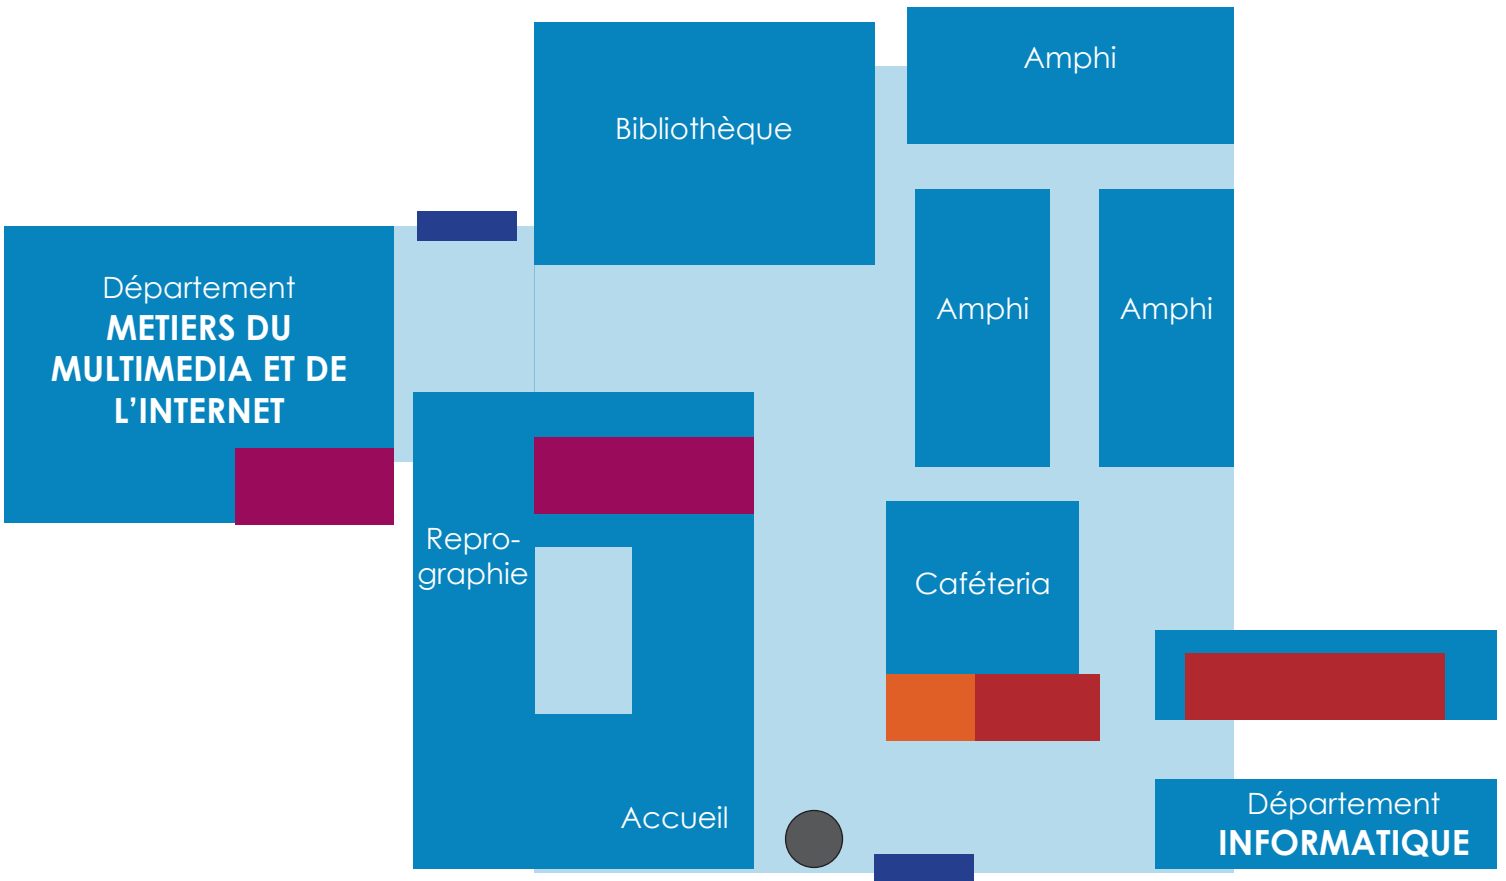

# FORUM POURSUITES D'ÉTUDES

Que faire après son DUT ?

JEUDI 31 JANVIER 2019

De 13h à 16h30

IUT Dijon - Bâtiment central et GMP

- LICENCE PRO
- ÉCOLE SPECIALISÉE
- UNIVERSITÉ
- DUETI...

GB

GEA

INFO-COM

← Parking

Allée Edgar Faure

- Entrée
- Accueil - Informations
- Pôle UB - IUT
- Secteur industrie et sciences
- Secteur tertiaire
- Secteur informatique

← Centre-ville

Boulevard Docteur Petit Jean

Voie express →